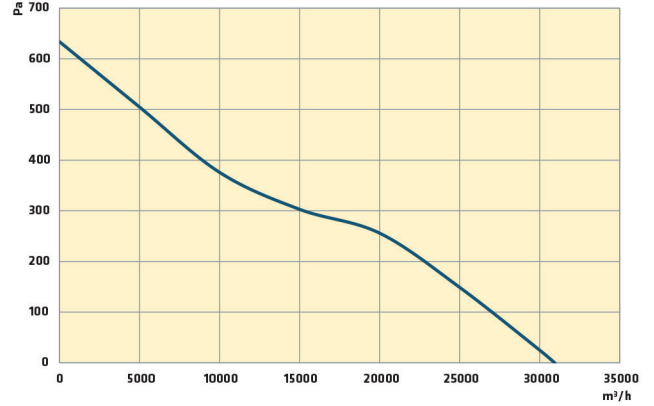

### ÖLÇÜLER

Article	Model	A (mm)	B (mm)	C (mm)	D (mm)
TAC0000	T/AC-A 400-5-25 T4 0,37 kW	570	570	400	200
TAC0001	T/AC-A 450-5-25 T4 0,55 kW	610	610	410	200
TAC0002	T/AC-A 500-5-25 T4 0,55 kW	650	650	410	200
TAC0003	T/AC-A 560-5-25 T4 0,75 kW	680	680	410	200
TAC0004	T/AC-A 630-5-30 T4 1,1 kW	750	750	420	200
TAC0005	T/AC-A 710-5-30 T4 1,5 kW	830	830	450	200
TAC0006	T/AC-A 800-5-30 T4 2,2 kW	920	920	480	200
TAC0007	T/AC-A 800-5-35 T4 3 kW	920	920	480	200
TAC0008	T/AC-A 900-5-35 T4 4 kW	1020	1020	590	200
TAC0009	T/AC-A 900-5-40 T4 5,5 kW	1020	1020	590	300
TAC0010	T/AC-A 1000-5-40 T4 7,5 kW	1120	1120	700	300

T/AC-A 400-5-25 T4 0,37 kW

T/AC-A 450-5-25 T4 0,55 kW

T/AC-A 500-5-25 T4 0,55 kW

T/AC-A 560-5-25 T4 0,75 kW

T/AC-A 630-5-30 T4 1,10 kW

T/AC-A 710-5-30 T4 1,50 kW

T/AC-A 800-5-30 T4 2,20 kW

T/AC-A 800-5-35 T4 3,00 kW

T/AC-A 900-5-35 T4 4,00 kW

T/AC-A 900-5-40 T4 5,50 kW

T/AC-A 1000-5-40 T4 7,50 kW