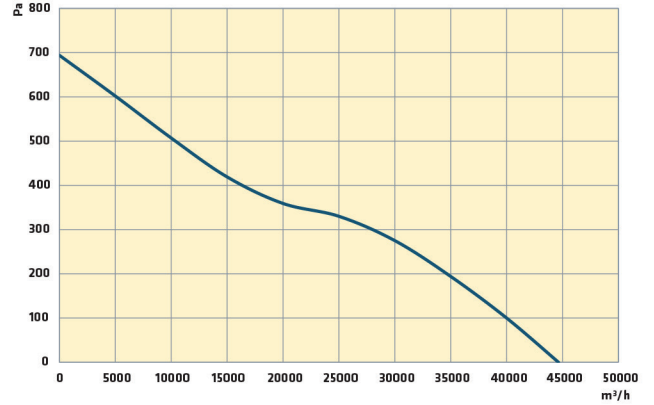

### ÖLÇÜLER

Article	Model	A (mm)	B (mm)	C (mm)	D (mm)
TAC0000	T/AC-A 400-5-25 T4 0,37 kW	570	570	400	200
TAC0001	T/AC-A 450-5-25 T4 0,55 kW	610	610	410	200
TAC0002	T/AC-A 500-5-25 T4 0,55 kW	650	650	410	200
TAC0003	T/AC-A 560-5-25 T4 0,75 kW	680	680	410	200
TAC0004	T/AC-A 630-5-30 T4 1,1 kW	750	750	420	200
TAC0005	T/AC-A 710-5-30 T4 1,5 kW	830	830	450	200
TAC0006	T/AC-A 800-5-30 T4 2,2 kW	920	920	480	200
TAC0007	T/AC-A 800-5-35 T4 3 kW	920	920	480	200
TAC0008	T/AC-A 900-5-35 T4 4 kW	1020	1020	590	200
TAC0009	T/AC-A 900-5-40 T4 5,5 kW	1020	1020	590	300
TAC0010	T/AC-A 1000-5-40 T4 7,5 kW	1120	1120	700	300

T/AC-A 400-5-25 T4 0,37 kW

T/AC-A 450-5-25 T4 0,55 kW

T/AC-A 500-5-25 T4 0,55 kW

T/AC-A 560-5-25 T4 0,75 kW

T/AC-A 630-5-30 T4 1,10 kW

T/AC-A 710-5-30 T4 1,50 kW

T/AC-A 800-5-30 T4 2,20 kW

T/AC-A 800-5-35 T4 3,00 kW

T/AC-A 900-5-35 T4 4,00 kW

T/AC-A 900-5-40 T4 5,50 kW

T/AC-A 1000-5-40 T4 7,50 kW