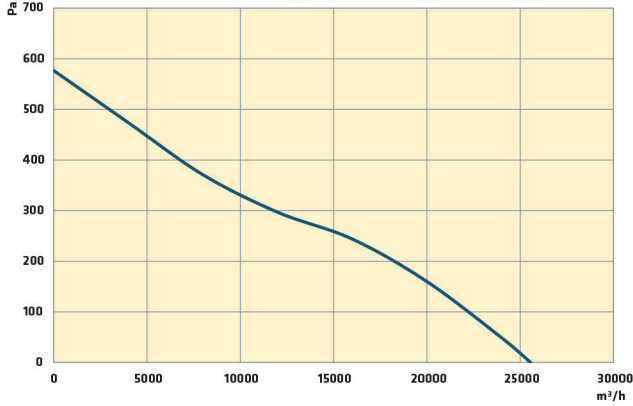

### ÖLÇÜLER

Article	Model	A (mm)	B (mm)	C (mm)	D (mm)
TAC0000	T/AC-A 400-5-25 T4 0,37 kW	570	570	400	200
TAC0001	T/AC-A 450-5-25 T4 0,55 kW	610	610	410	200
TAC0002	T/AC-A 500-5-25 T4 0,55 kW	650	650	410	200
TAC0003	T/AC-A 560-5-25 T4 0,75 kW	680	680	410	200
TAC0004	T/AC-A 630-5-30 T4 1,1 kW	750	750	420	200
TAC0005	T/AC-A 710-5-30 T4 1,5 kW	830	830	450	200
TAC0006	T/AC-A 800-5-30 T4 2,2 kW	920	920	480	200
TAC0007	T/AC-A 800-5-35 T4 3 kW	920	920	480	200
TAC0008	T/AC-A 900-5-35 T4 4 kW	1020	1020	590	200
TAC0009	T/AC-A 900-5-40 T4 5,5 kW	1020	1020	590	300
TAC0010	T/AC-A 1000-5-40 T4 7,5 kW	1120	1120	700	300

T/AC-A 400-5-25 T4 0,37 kW

T/AC-A 450-5-25 T4 0,55 kW

T/AC-A 500-5-25 T4 0,55 kW

T/AC-A 560-5-25 T4 0,75 kW

T/AC-A 630-5-30 T4 1,10 kW

T/AC-A 710-5-30 T4 1,50 kW

T/AC-A 800-5-30 T4 2,20 kW

T/AC-A 800-5-35 T4 3,00 kW

T/AC-A 900-5-35 T4 4,00 kW

T/AC-A 900-5-40 T4 5,50 kW

T/AC-A 1000-5-40 T4 7,50 kW