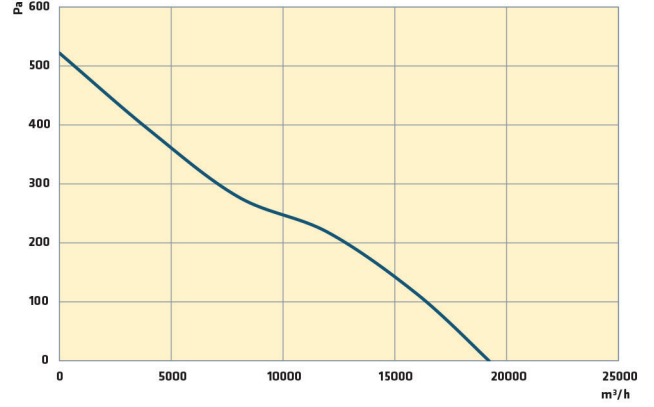

### ÖLÇÜLER

Article	Model	A (mm)	B (mm)	C (mm)	D (mm)
TAC0000	T/AC-A 400-5-25 T4 0,37 kW	570	570	400	200
TAC0001	T/AC-A 450-5-25 T4 0,55 kW	610	610	410	200
TAC0002	T/AC-A 500-5-25 T4 0,55 kW	650	650	410	200
TAC0003	T/AC-A 560-5-25 T4 0,75 kW	680	680	410	200
TAC0004	T/AC-A 630-5-30 T4 1,1 kW	750	750	420	200
TAC0005	T/AC-A 710-5-30 T4 1,5 kW	830	830	450	200
TAC0006	T/AC-A 800-5-30 T4 2,2 kW	920	920	480	200
TAC0007	T/AC-A 800-5-35 T4 3 kW	920	920	480	200
TAC0008	T/AC-A 900-5-35 T4 4 kW	1020	1020	590	200
TAC0009	T/AC-A 900-5-40 T4 5,5 kW	1020	1020	590	300
TAC0010	T/AC-A 1000-5-40 T4 7,5 kW	1120	1120	700	300

T/AC-A 400-5-25 T4 0,37 kW

T/AC-A 450-5-25 T4 0,55 kW

T/AC-A 500-5-25 T4 0,55 kW

T/AC-A 560-5-25 T4 0,75 kW

T/AC-A 630-5-30 T4 1,10 kW

T/AC-A 710-5-30 T4 1,50 kW

T/AC-A 800-5-30 T4 2,20 kW

T/AC-A 800-5-35 T4 3,00 kW

T/AC-A 900-5-35 T4 4,00 kW

T/AC-A 900-5-40 T4 5,50 kW

T/AC-A 1000-5-40 T4 7,50 kW