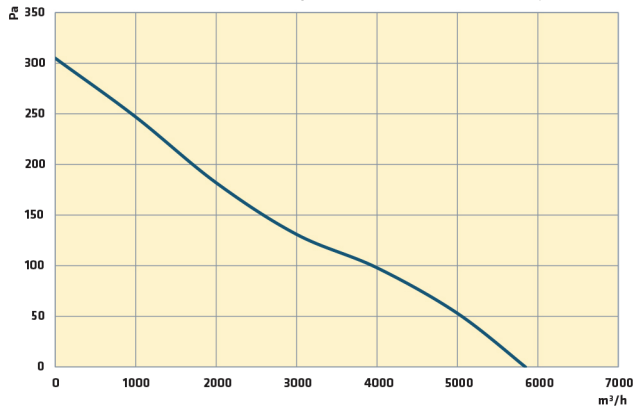

T/AC-A 500-5-25 T4 0,55 kW