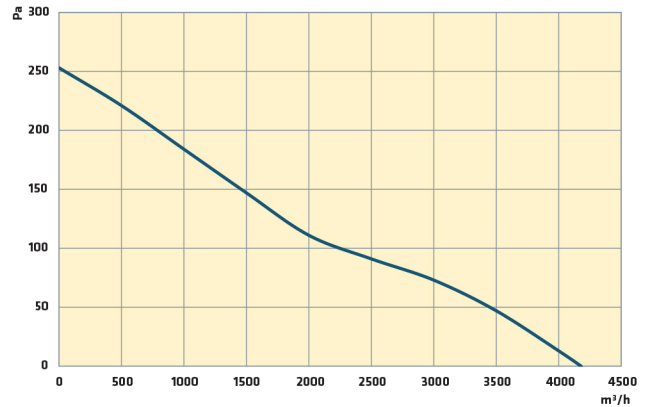

T/AC-A 450-5-25 T4 0,55 kW