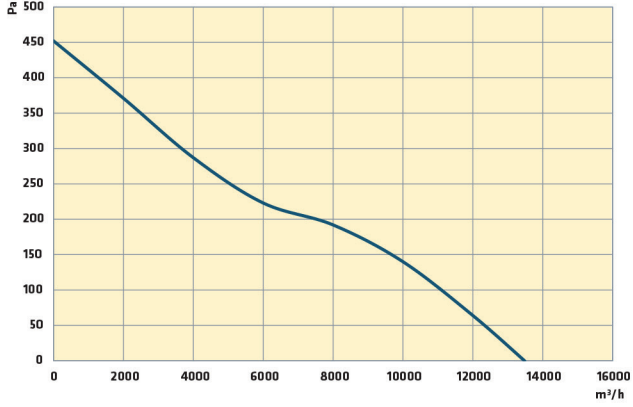

### ÖLÇÜLER

Article	Model	A (mm)	B (mm)	C (mm)	D (mm)
TAC0000	T/AC-A 400-5-25 T4 0,37 kW	570	570	400	200
TAC0001	T/AC-A 450-5-25 T4 0,55 kW	610	610	410	200
TAC0002	T/AC-A 500-5-25 T4 0,55 kW	650	650	410	200
TAC0003	T/AC-A 560-5-25 T4 0,75 kW	680	680	410	200
TAC0004	T/AC-A 630-5-30 T4 1,1 kW	750	750	420	200
TAC0005	T/AC-A 710-5-30 T4 1,5 kW	830	830	450	200
TAC0006	T/AC-A 800-5-30 T4 2,2 kW	920	920	480	200
TAC0007	T/AC-A 800-5-35 T4 3 kW	920	920	480	200
TAC0008	T/AC-A 900-5-35 T4 4 kW	1020	1020	590	200
TAC0009	T/AC-A 900-5-40 T4 5,5 kW	1020	1020	590	300
TAC0010	T/AC-A 1000-5-40 T4 7,5 kW	1120	1120	700	300

T/AC-A 400-5-25 T4 0,37 kW

T/AC-A 450-5-25 T4 0,55 kW

T/AC-A 500-5-25 T4 0,55 kW

T/AC-A 560-5-25 T4 0,75 kW

T/AC-A 630-5-30 T4 1,10 kW

T/AC-A 710-5-30 T4 1,50 kW

T/AC-A 800-5-30 T4 2,20 kW

T/AC-A 800-5-35 T4 3,00 kW

T/AC-A 900-5-35 T4 4,00 kW

T/AC-A 900-5-40 T4 5,50 kW

T/AC-A 1000-5-40 T4 7,50 kW