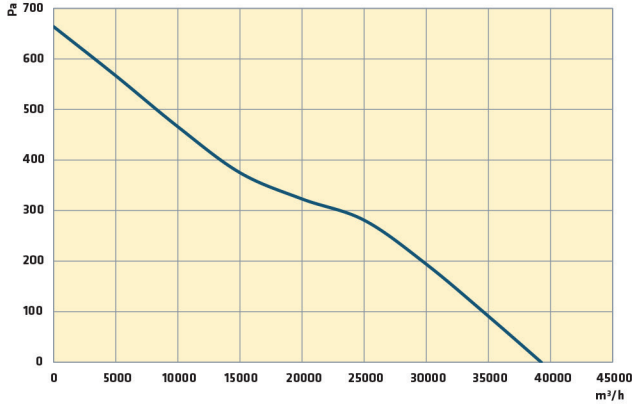

### ÖLÇÜLER

Article	Model	A (mm)	B (mm)	C (mm)	D (mm)
TAC0000	T/AC-A 400-5-25 T4 0,37 kW	570	570	400	200
TAC0001	T/AC-A 450-5-25 T4 0,55 kW	610	610	410	200
TAC0002	T/AC-A 500-5-25 T4 0,55 kW	650	650	410	200
TAC0003	T/AC-A 560-5-25 T4 0,75 kW	680	680	410	200
TAC0004	T/AC-A 630-5-30 T4 1,1 kW	750	750	420	200
TAC0005	T/AC-A 710-5-30 T4 1,5 kW	830	830	450	200
TAC0006	T/AC-A 800-5-30 T4 2,2 kW	920	920	480	200
TAC0007	T/AC-A 800-5-35 T4 3 kW	920	920	480	200
TAC0008	T/AC-A 900-5-35 T4 4 kW	1020	1020	590	200
TAC0009	T/AC-A 900-5-40 T4 5,5 kW	1020	1020	590	300
TAC0010	T/AC-A 1000-5-40 T4 7,5 kW	1120	1120	700	300

T/AC-A 400-5-25 T4 0,37 kW

T/AC-A 450-5-25 T4 0,55 kW

T/AC-A 500-5-25 T4 0,55 kW

T/AC-A 560-5-25 T4 0,75 kW

T/AC-A 630-5-30 T4 1,10 kW

T/AC-A 710-5-30 T4 1,50 kW

T/AC-A 800-5-30 T4 2,20 kW

T/AC-A 800-5-35 T4 3,00 kW

T/AC-A 900-5-35 T4 4,00 kW

T/AC-A 900-5-40 T4 5,50 kW

T/AC-A 1000-5-40 T4 7,50 kW