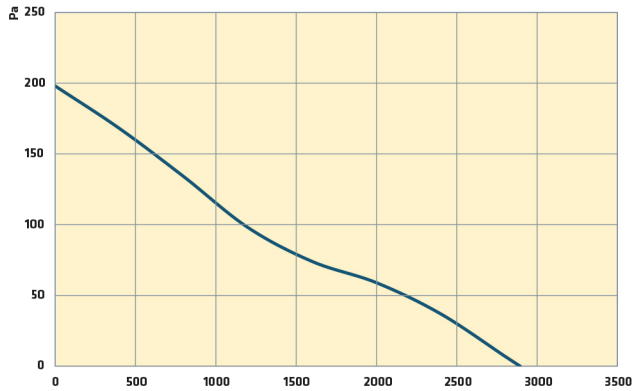

Article	Model	A (mm)	B (mm)	C (mm)	D (mm)
TAC0000	T/AC-A 400-5-25 T4 0,37 kW	570	570	400	200
TAC0001	T/AC-A 450-5-25 T4 0,55 kW	610	610	410	200
TAC0002	T/AC-A 500-5-25 T4 0,55 kW	650	650	410	200
TAC0003	T/AC-A 560-5-25 T4 0,75 kW	680	680	410	200
TAC0004	T/AC-A 630-5-30 T4 1,1 kW	750	750	420	200
TAC0005	T/AC-A 710-5-30 T4 1,5 kW	830	830	450	200
TAC0006	T/AC-A 800-5-30 T4 2,2 kW	920	920	480	200
TAC0007	T/AC-A 800-5-35 T4 3 kW	920	920	480	200
TAC0008	T/AC-A 900-5-35 T4 4 kW	1020	1020	590	200
TAC0009	T/AC-A 900-5-40 T4 5,5 kW	1020	1020	590	300
TAC0010	T/AC-A 1000-5-40 T4 7,5 kW	1120	1120	700	300

T/AC-A 400-5-25 T4 0,37 kW