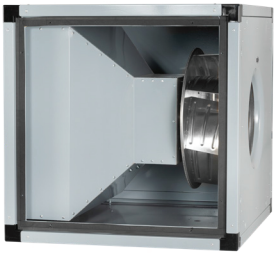

Genel açıklama:

T/S-Cube Kat serisi radyal fanlar güçlü hücre yapısı, kanala doğrudan veya direk montaj imkânı ve motorlarının hava akımının dışında olması sebebi ile özellikle konutlarda ve ticari binaların mutfak havalandırma sistemlerinde kullanılmaktadır.

Yapı:

Gövde malzemesi galvaniz sacdan; kanat malzemesi ise alüminyumdan oluşur.

Motor:

Motor tipi TEFC olup, motor verim sınıfı IE2-IE3'dür. Motor yalıtımı sınıfı F; koruma sınıfı IP55'dür.

Aksesuarlar:

Trifaze Frekans Konvertörü(T/TPFC)