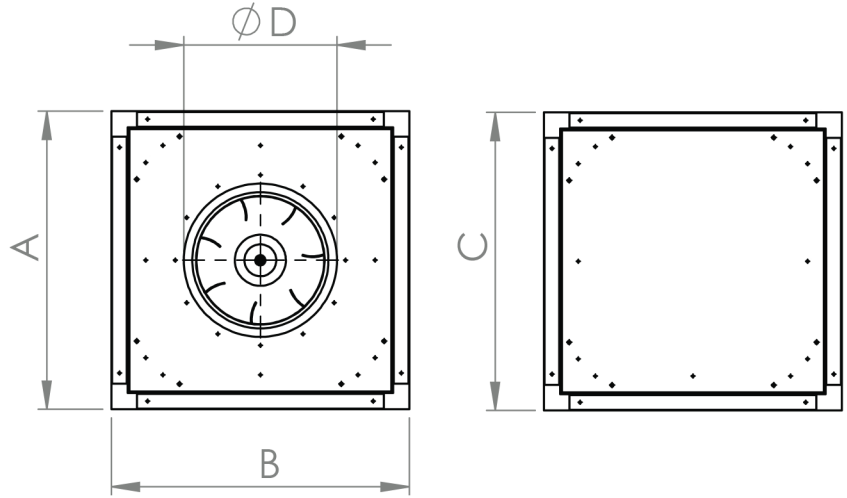

ÖLÇÜLER

Article	Model	A (mm)	B (mm)	C (mm)	D (mm)
TSK0000	T/S-Cube Kat 280 T4 0,18 kW	450	450	450	280
TSK0001	T/S-Cube Kat 315 T4 0,25 kW	500	500	500	315
TSK0002	T/S-Cube Kat 355 T4 0,37 kW	500	500	500	355
TSK0003	T/S-Cube Kat 400 T4 0,55 kW	600	600	600	400
TSK0004	T/S-Cube Kat 450 T4 0,75 kW	700	700	700	450
TSK0005	T/S-Cube Kat 500 T4 1,1 kW	800	800	800	500
TSK0006	T/S-Cube Kat 560 T4 1,5 kW	900	900	900	560
TSK0007	T/S-Cube Kat 630 T4 3 kW	1000	1000	1000	630
TSK0008	T/S-Cube Kat 710 T4 4 kW	1100	1100	1100	710