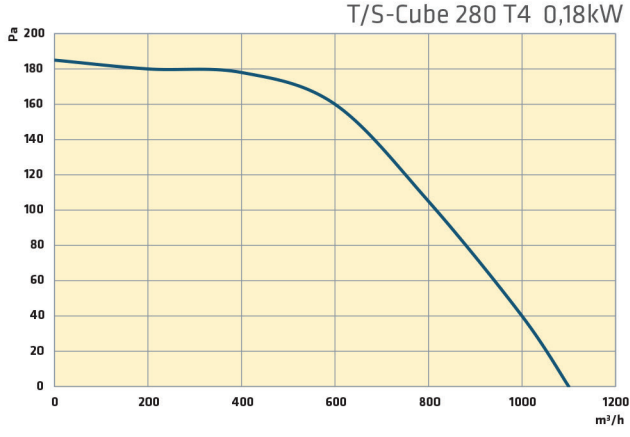

**Genel açıklama:**

T/S-Cube serisi radyal fanlar güçlü hücre yapısı, kanala doğrudan veya direk montaj imkanı ile konut; endüstriyel ve ticari binaların havalandırma sistemlerinde kullanılmaktadır.

Ebatları 450x450mm'den başlayıp 1100x1100mm'ye kadar 9 farklı model vardır. Çalışma aralığı temiz hava şartlarında -20°C ile +50°C aralığında öngörülmüştür.

T/S-Cube

T/S-Cube Serisi: Hücreli Tip Radyal Fan

Artikel	Model	Ø	U	RPM	U	P	Pm	In	IP/CI	Min Max	Q	Lw
		(mm)	T/M	(d/dk)	(V-Hz)	(n°)	(kW)	(A)		(T°)	(m³/h)	dB(A)
TSC0000	T/S-Cube 280	280	T	1450	380V-50Hz	4	0,18	0,60	55/F	-20/50	1100	70
TSC0001	T/S-Cube 315	315	T	1469	380V-50Hz	4	0,25	0,90	55/F	-20/50	1600	73
TSC0002	T/S-Cube 355	355	T	1471	380V-50Hz	4	0,37	1,20	55/F	-20/50	2300	75
TSC0003	T/S-Cube 400	400	T	1478	380V-50Hz	4	0,55	1,60	55/F	-20/50	3300	78
TSC0004	T/S-Cube 450	450	T	1454	380V-50Hz	4	0,75	2,10	55/F	-20/50	5000	70
TSC0005	T/S-Cube 500	500	T	1462	380V-50Hz	4	1,10	2,80	55/F	-20/50	7000	83
TSC0006	T/S-Cube 560	560	T	1464	380V-50Hz	4	1,50	3,70	55/F	-20/50	9800	83
TSC0007	T/S-Cube 630	630	T	1465	380V-50Hz	4	3,00	6,40	55/F	-20/50	14000	89
TSC0008	T/S-Cube 710	710	T	950	380V-50Hz	4	4,00	8,60	55/F	-20/50	13000	89

ÖLÇÜLER

Article	Model	A (mm)	B (mm)	C (mm)	D (mm)	E (mm)
TSC0000	T/S-Cube 280 T4 0,18 kW	450	450	520	280	250
TSC0001	T/S-Cube 315 T4 0,25 kW	500	500	570	315	300
TSC0002	T/S-Cube 355 T4 0,37 kW	500	500	570	355	300
TSC0003	T/S-Cube 400 T4 0,55 kW	600	600	600	400	350
TSC0004	T/S-Cube 450 T4 0,75 kW	700	700	770	450	400
TSC0005	T/S-Cube 500 T4 1,1 kW	800	800	870	500	450
TSC0006	T/S-Cube 560 T4 1,5 kW	900	900	970	560	500
TSC0007	T/S-Cube 630 T4 3 kW	1000	1000	1070	630	600
TSC0008	T/S-Cube 710 T4 4 kW	1100	1100	1170	710	650