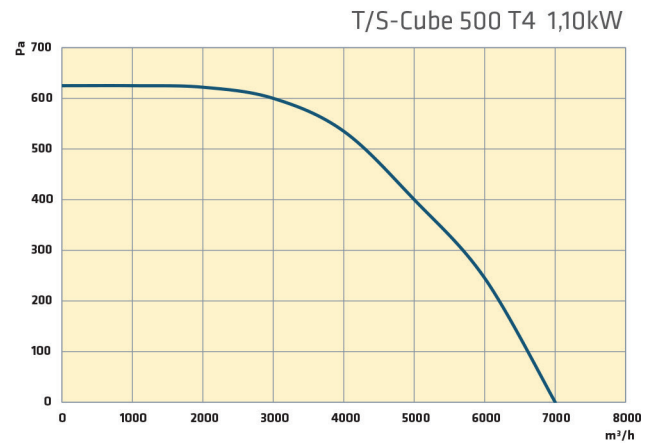

T/S-Cube 630 T4 3,00kW