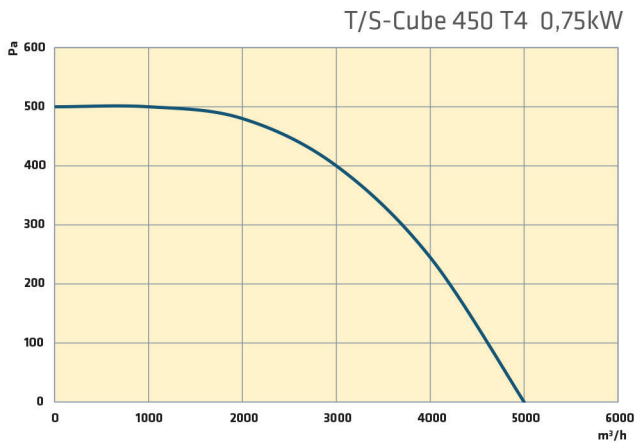

T/S-Cube 560 T4 1,50kW