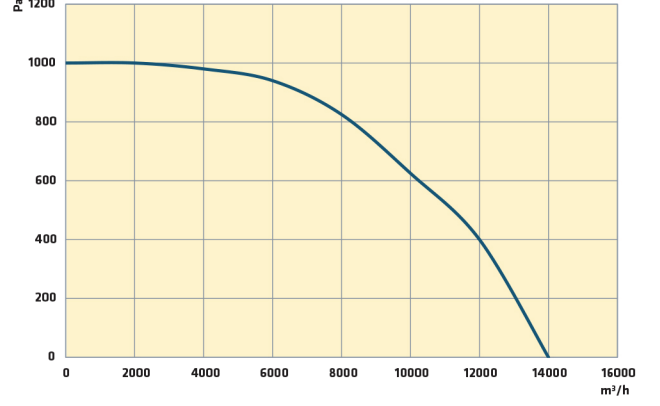

T/S-Cube 630 T4 3,00kW