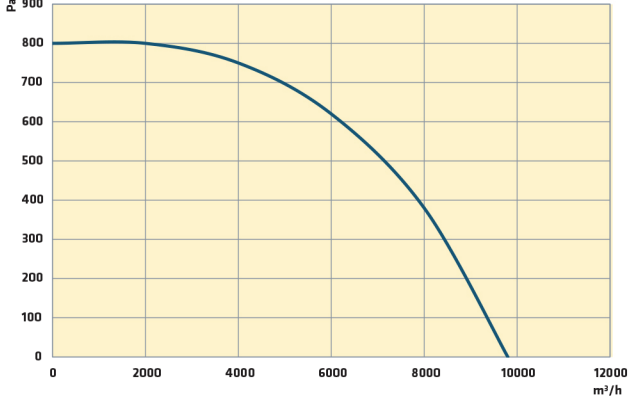

T/S-Cube 560 T4 1,50kW