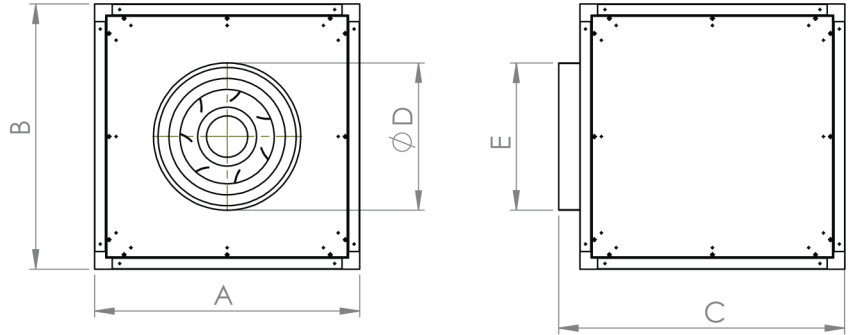

ÖLÇÜLER

Article	Model	A (mm)	B (mm)	C (mm)	D (mm)	E (mm)
TSC0000	T/S-Cube 280 T4 0,18 kW	450	450	520	280	250
TSC0001	T/S-Cube 315 T4 0,25 kW	500	500	570	315	300
TSC0002	T/S-Cube 355 T4 0,37 kW	500	500	570	355	300
TSC0003	T/S-Cube 400 T4 0,55 kW	600	600	600	400	350
TSC0004	T/S-Cube 450 T4 0,75 kW	700	700	770	450	400
TSC0005	T/S-Cube 500 T4 1,1 kW	800	800	870	500	450
TSC0006	T/S-Cube 560 T4 1,5 kW	900	900	970	560	500
TSC0007	T/S-Cube 630 T4 3 kW	1000	1000	1070	630	600
TSC0008	T/S-Cube 710 T4 4 kW	1100	1100	1170	710	650