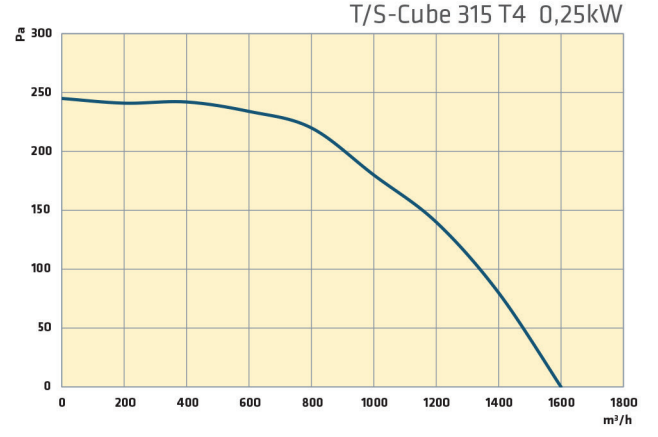

**Genel açıklama:**

T/S-Cube serisi radyal fanlar güçlü hücre yapısı, kanala doğrudan veya direk montaj imkanı ile konut; endüstriyel ve ticari binaların havalandırma sistemlerinde kullanılmaktadır.

Ebatları 450x450mm'den başlayıp 1100x1100mm'ye kadar 9 farklı model vardır. Çalışma aralığı temiz hava şartlarında -20°C ile +50°C aralığında öngörülmüştür.

T/S-Cube

T/S-Cube Serisi: Hücreli Tip Radyal Fan

Artikel	Model	Ø	U	RPM	U	P	Pm	In	IP/CI	Min Max	Q	Lw
		(mm)	T/M	(d/dk)	(V-Hz)	(n°)	(kW)	(A)		(T°)	(m³/h)	dB(A)
TSC0000	T/S-Cube 280	280	T	1450	380V-50Hz	4	0,18	0,60	55/F	-20/50	1100	70
TSC0001	T/S-Cube 315	315	T	1469	380V-50Hz	4	0,25	0,90	55/F	-20/50	1600	73
TSC0002	T/S-Cube 355	355	T	1471	380V-50Hz	4	0,37	1,20	55/F	-20/50	2300	75
TSC0003	T/S-Cube 400	400	T	1478	380V-50Hz	4	0,55	1,60	55/F	-20/50	3300	78
TSC0004	T/S-Cube 450	450	T	1454	380V-50Hz	4	0,75	2,10	55/F	-20/50	5000	70
TSC0005	T/S-Cube 500	500	T	1462	380V-50Hz	4	1,10	2,80	55/F	-20/50	7000	83
TSC0006	T/S-Cube 560	560	T	1464	380V-50Hz	4	1,50	3,70	55/F	-20/50	9800	83
TSC0007	T/S-Cube 630	630	T	1465	380V-50Hz	4	3,00	6,40	55/F	-20/50	14000	89
TSC0008	T/S-Cube 710	710	T	950	380V-50Hz	4	4,00	8,60	55/F	-20/50	13000	89

ÖLÇÜLER

Article	Model	A (mm)	B (mm)	C (mm)	D (mm)	E (mm)
TSC0000	T/S-Cube 280 T4 0,18 kW	450	450	520	280	250
TSC0001	T/S-Cube 315 T4 0,25 kW	500	500	570	315	300
TSC0002	T/S-Cube 355 T4 0,37 kW	500	500	570	355	300
TSC0003	T/S-Cube 400 T4 0,55 kW	600	600	600	400	350
TSC0004	T/S-Cube 450 T4 0,75 kW	700	700	770	450	400
TSC0005	T/S-Cube 500 T4 1,1 kW	800	800	870	500	450
TSC0006	T/S-Cube 560 T4 1,5 kW	900	900	970	560	500
TSC0007	T/S-Cube 630 T4 3 kW	1000	1000	1070	630	600
TSC0008	T/S-Cube 710 T4 4 kW	1100	1100	1170	710	650