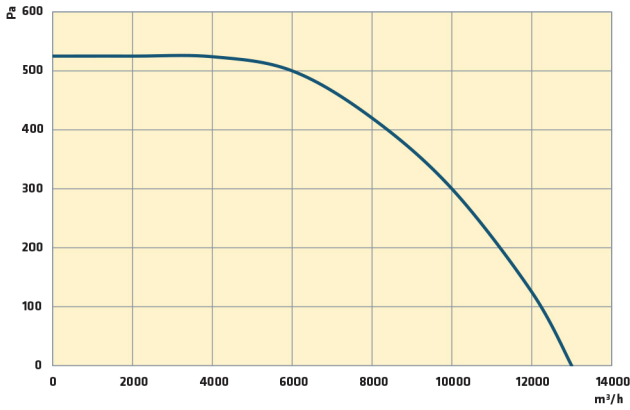

T/S-Cube 710 T4 4,00kW